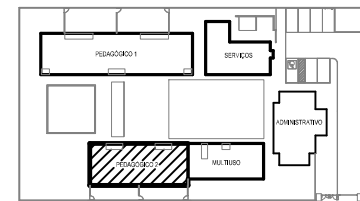

VISTA FRONTAL
Escala 1/20

CORTE AA'
Escala 1/20

CORTE BB'
Escala 1/20

PLANTA-BAIXA
Escala 1/20

OBSERVAÇÕES:

- MÓVEL EM MDF 25MM, COM ACABAMENTO MELAMÍNICO, COR ROSA E VERDE, TOM PASTEL, POR DENTRO E POR FORA,
- FUNDO DO MÓVEL EM MDF 18MM, COM ACABAMENTO MELAMÍNICO, COR ROSA E VERDE, TOM PASTEL
- PÉS DO MÓVEL EM POLIPROPILENO, 50MM, ALTURA 10CM, COM ALTURA REGULÁVEL.
- RODAPÉ FRONTAL EM GRANITO CINZA ANDORINHA, H=10CM, e=2cm
- MEDIDAS EM MILÍMETROS - CONFERIR MEDIDAS NO LOCAL.