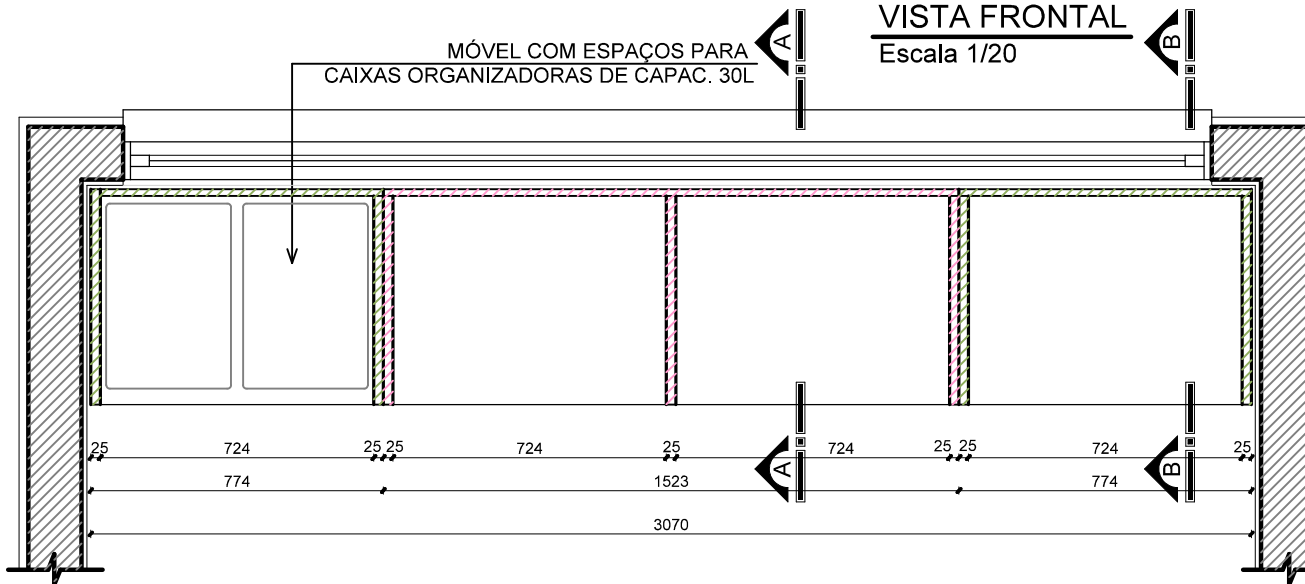

VISTA FRONTAL
Escala 1/20

CORTE AA'
Escala 1/20

CORTE BB'
Escala 1/20

PLANTA-BAIXA
Escala 1/20

OBSERVAÇÕES:

- MÓVEL EM MDF 25MM, COM ACABAMENTO MELAMÍNICO, COR ROSA E VERDE, TOM PASTEL, POR DENTRO E POR FORA,
- FUNDO DO MÓVEL EM MDF 18MM, COM ACABAMENTO MELAMÍNICO, COR ROSA E VERDE, TOM PASTEL
- PÉS DO MÓVEL EM POLIPROPILENO, 50MM, ALTURA 10CM, COM ALTURA REGULÁVEL.
- RODAPÉ FRONTAL EM GRANITO CINZA ANDORINHA, H=10CM, e=2cm
- MEDIDAS EM MILÍMETROS - CONFERIR MEDIDAS NO LOCAL.

09

PROJETO: MÓVEL P/ CAIXAS ORGANIZADORAS

QUANTIDADE: 1 UNIDADE

PROJETO DE MÓVEIS SOB MEDIDA - EMEI JARDIM DAS HORTÊNSIAS

Cliente: PREFEITURA MUNICIPAL DE PORTÃO - CNPJ: 87.344.016/0001-08

Endereço: RUA SANTA ROSA, Nº 95, LOT. VARISCO, BAIRRO PORTÃO VELHO - PORTÃO/RS

Resp. Técnica: ARQ. ANELI BARCELOS - CAU A57.942-4

BLOCO: PEDAGÓGICO II

LOCAL: PRÉ-ESCOLA

Escala: 1:20

Data: FEV/2023

11

Prancha: